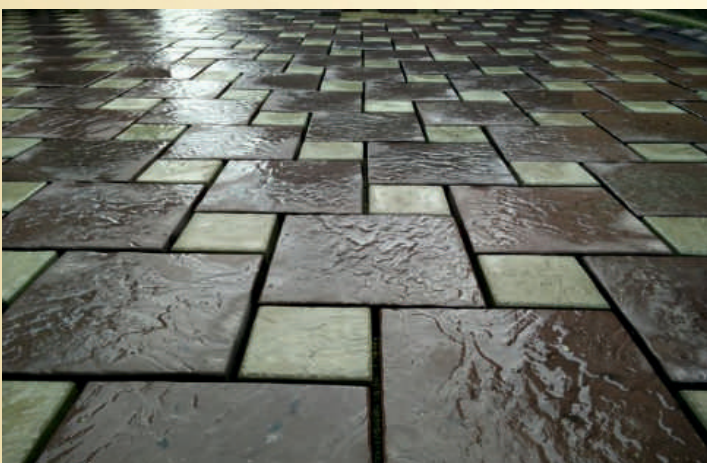

ХИТ ПРОДАЖ

Салаир №4	
Материал	ТФС - полимер (П)
Размеры (мм)	150x150x50 - 4шт
Кол-во штук в упаковке	10 шт
Кол-во штук в 1м²	11 шт