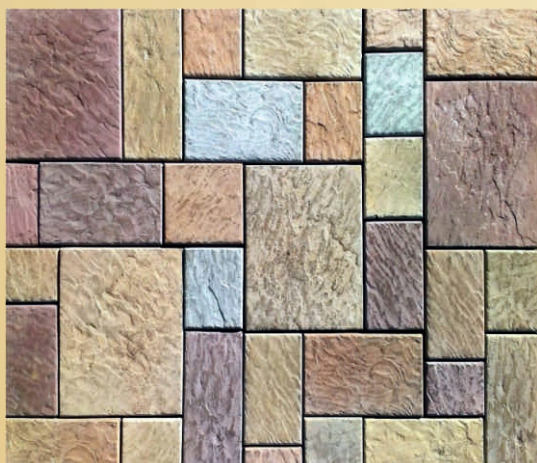

ХИТ ПРОДАЖ

Салаир №4	
Материал	ТФС - полимер (П)
Размеры (мм)	150x150x50 - 4шт
Кол-во штук в упаковке	10 шт
Кол-во штук в 1м²	11 шт