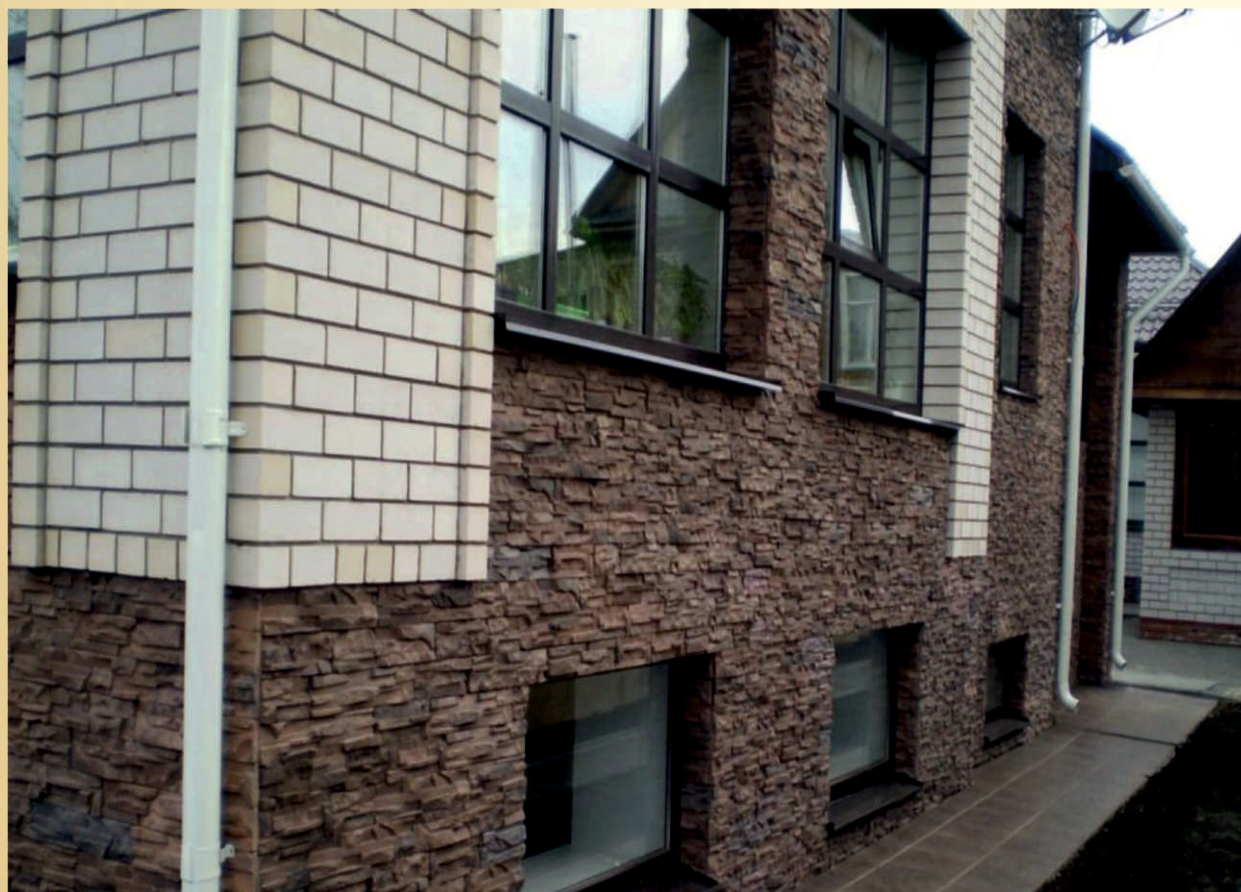

Ракушка

	Ракушка
Материал	ТФС-полимер (М)
Размеры (мм)	250x80x12 - 3шт
Кол-во штук в упаковке	13 шт
Кол-во штук в 1м²	16 шт