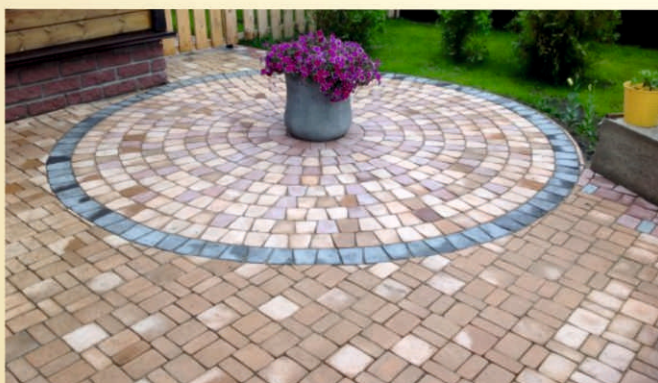

Ретро №7

Материал	ТФС-полимер (Т)
Размеры (мм)	120x57x50 - 6 шт
Кол-во штук в упаковке	10 ШТ
Кол-во штук в 1м²	24 ШТ